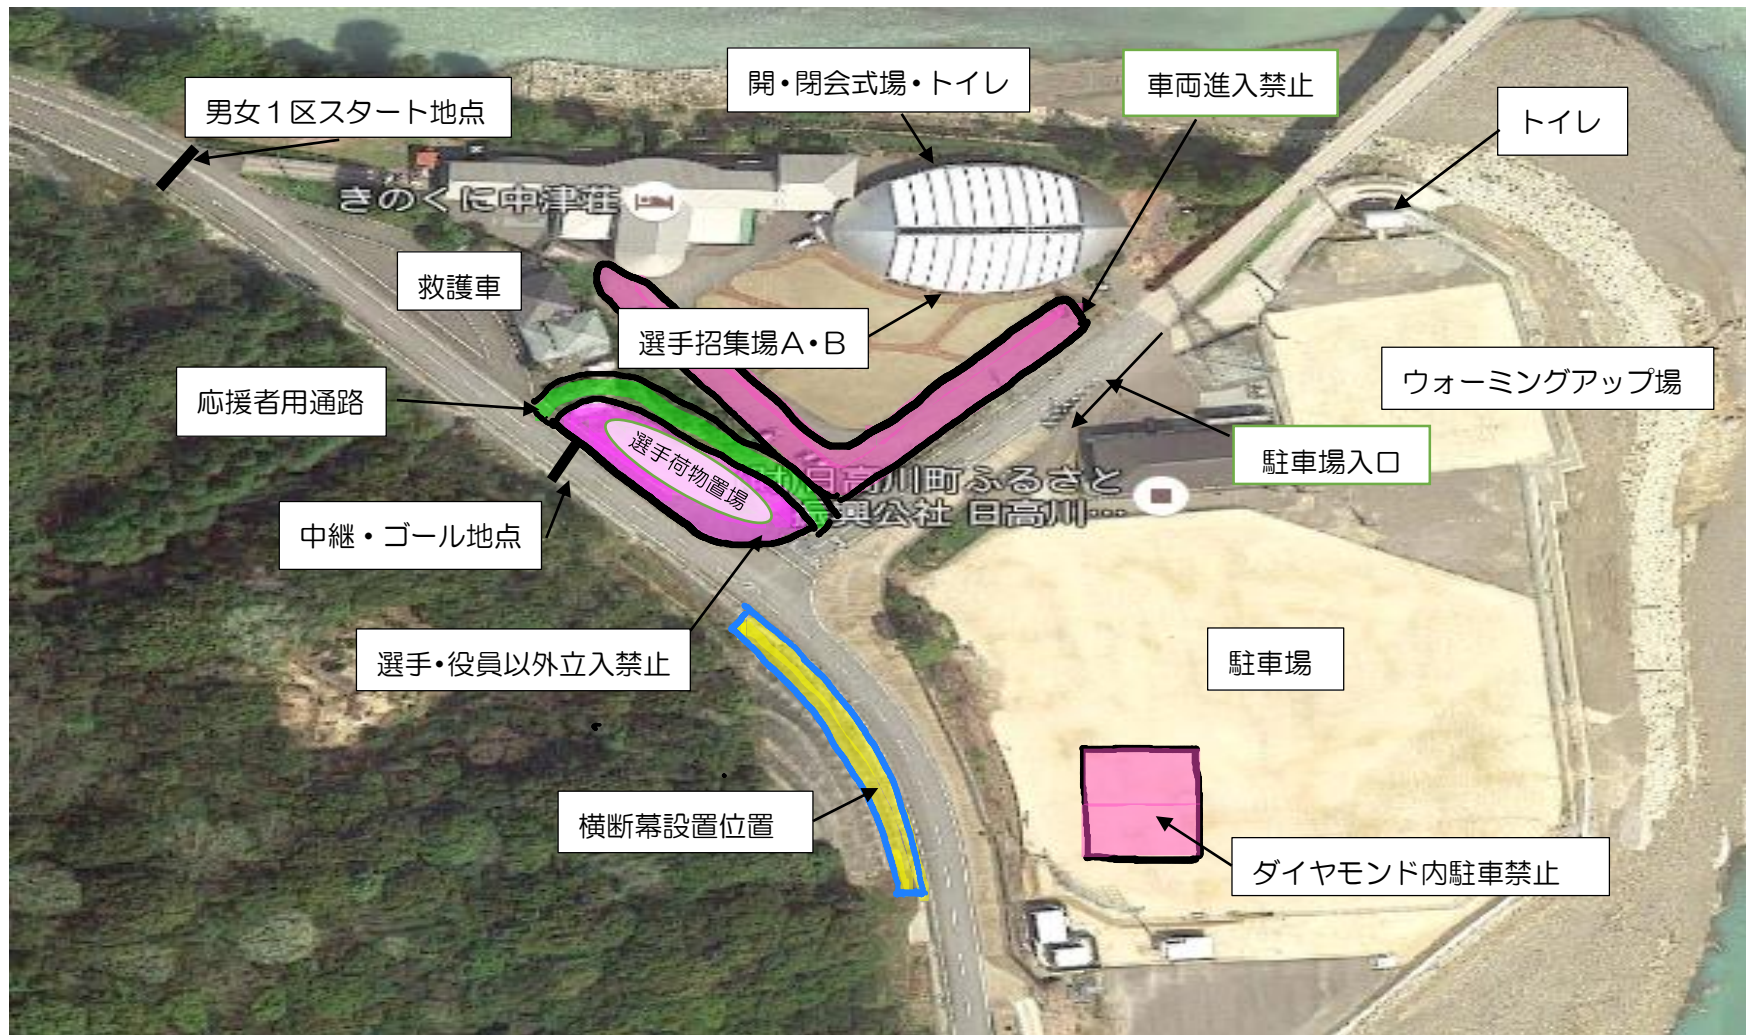

大会会場・周辺地図

- 中継所付近、選手役員以外立ち入り禁止区域裏側に応援者用通路を設けていますので、移動の際はそちらをご利用ください。
- きのくに中津荘前を通っての移動は宿泊されている方等にご迷惑をおかけしますのでおやめください。大会当日はコース上の移動のために応援者用通路を確保しておきます。
- 駐車場内の事故については責任を負いかねますので、十分ご注意ください。
- きのくに中津荘には宿泊や食事の来客があります。試走のみの目的の場合、駐車場のご利用は控えてください。