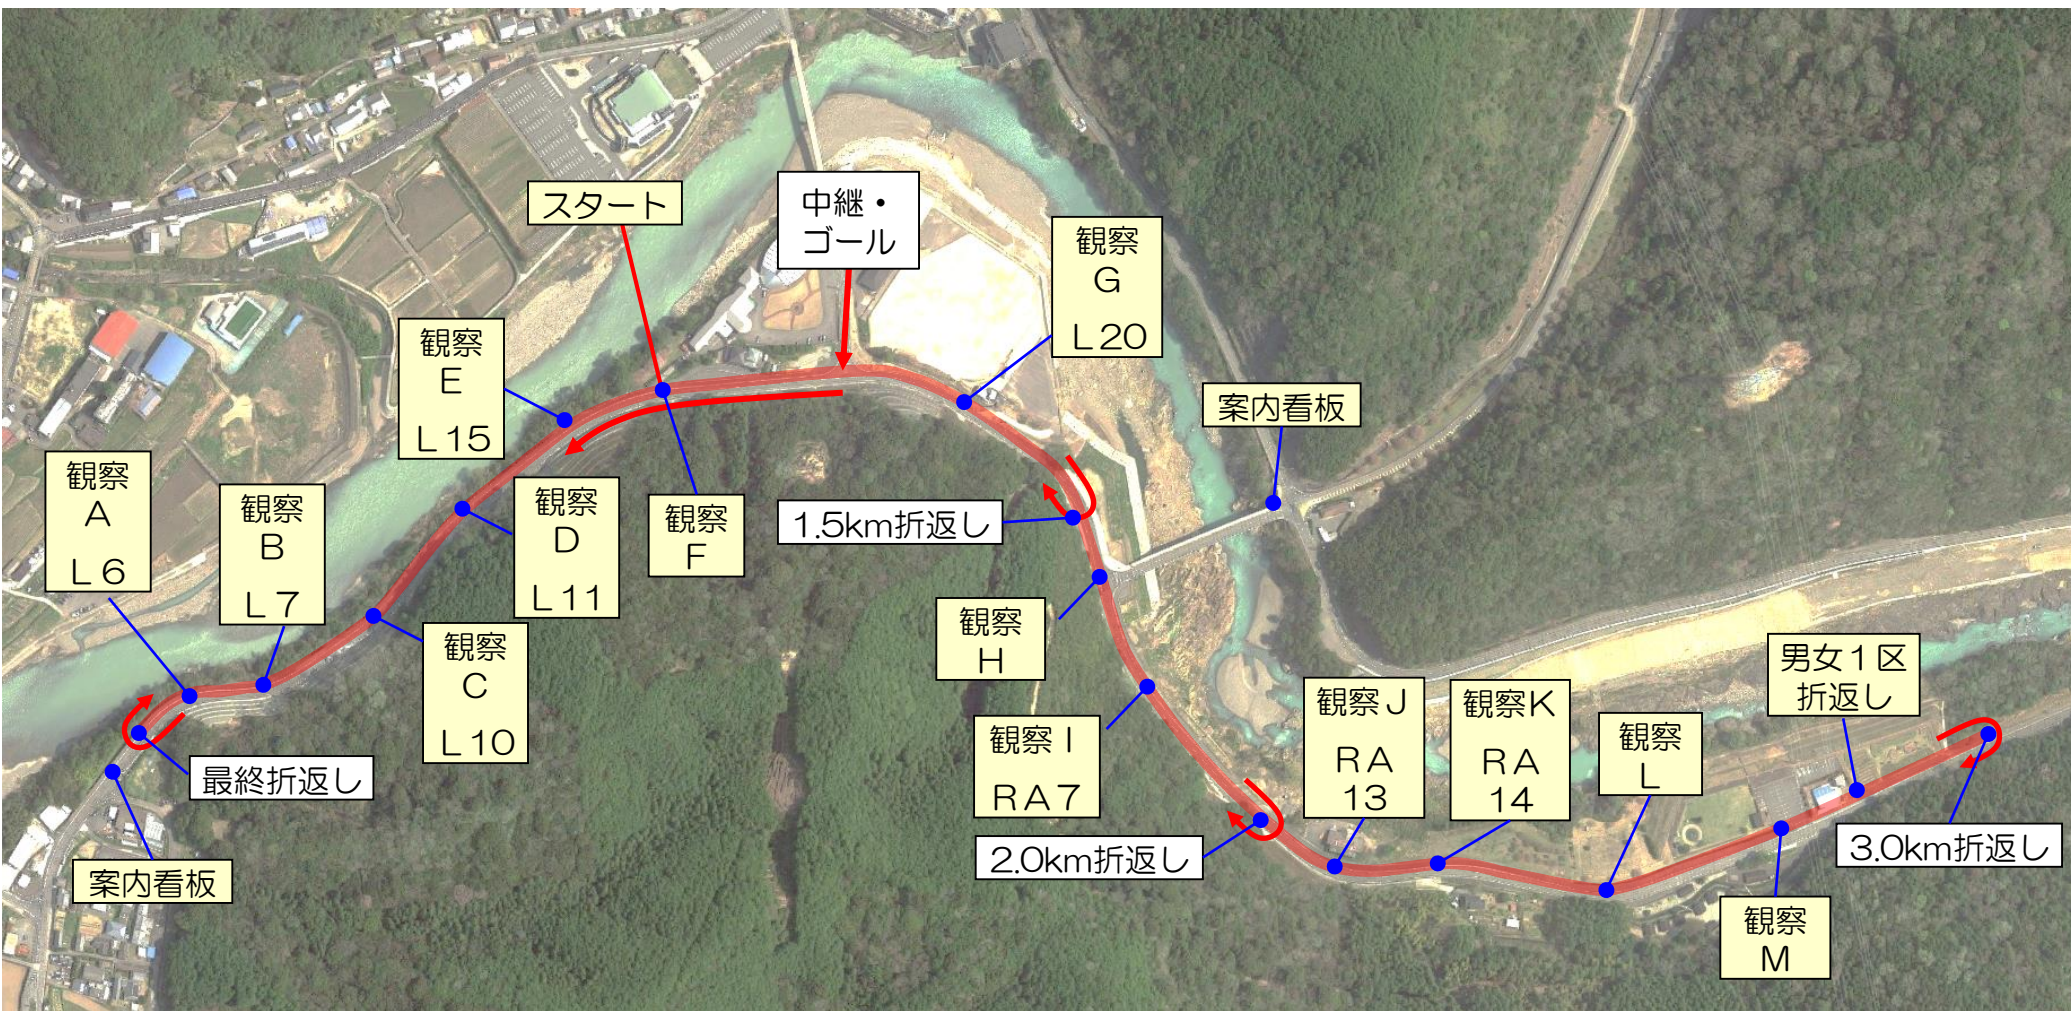

コース図・観察員配置図

観察地点の英数字は電信柱の番号です。